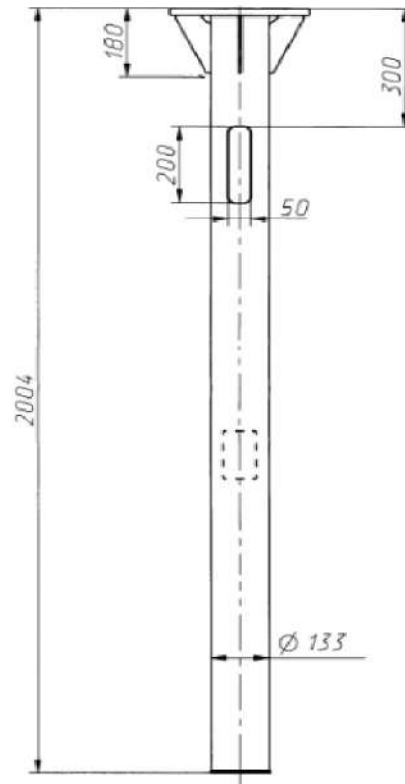

Светильник

Кронштейн

ЗДФ

Опора