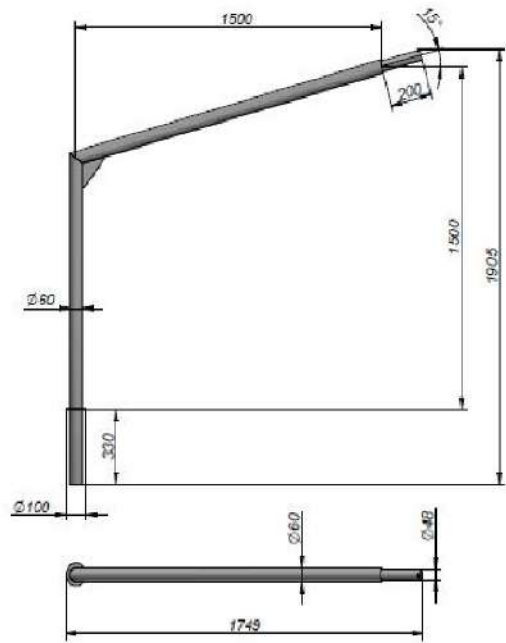

Светильник

Кронштейн

ЗДФ

Опора