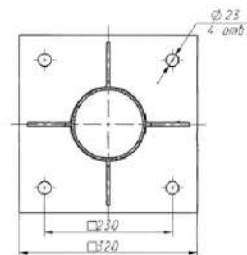

Светильник

Кронштейн

ЗДФ

Опора